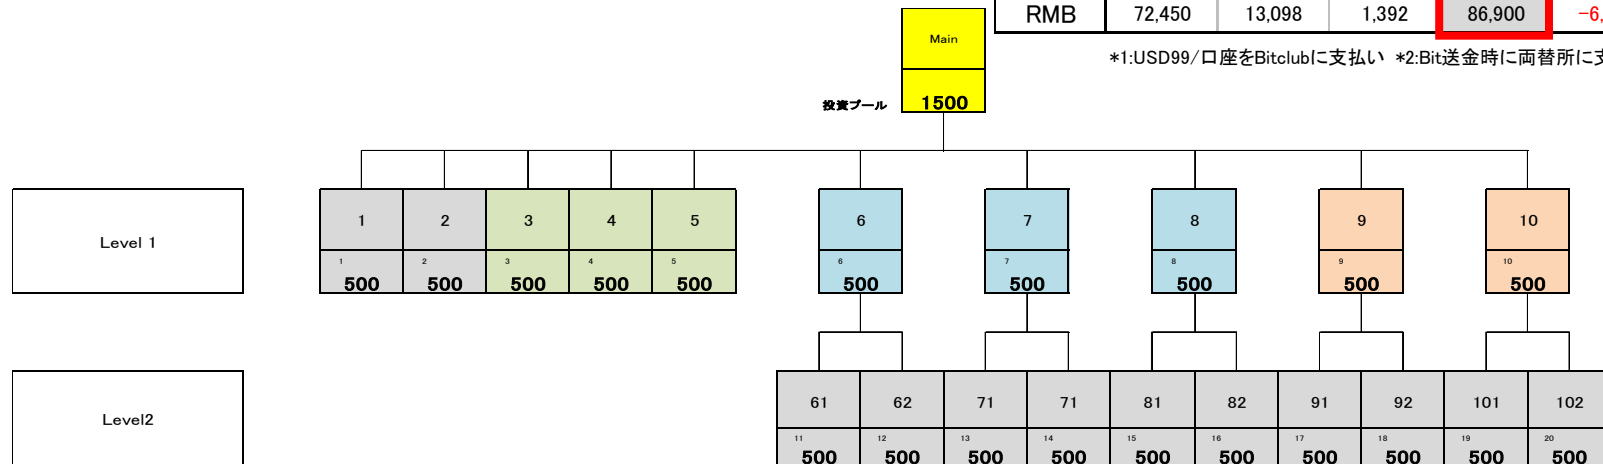

推奨マイニング事業投資スキーム (USD13800,JPY150万プラン) とポイント

- ・マイニング報酬を高めるために多めのプールシェアを持っておく
- ・自分の資金でLevel1(子)、Level2(孫)口座まで作りランクをビルダーに上げる
- ・報酬率の高い口座(Level1の口座9以降)に紹介を繋げていく事ができる
- ・自分でLevel1,Level2まで作っているの、報酬分が自分にバックされる

	①	②	③	④=①+②+③	⑤	⑥=④-⑤
	投資プール	登録費*1	送金手数料*2	合計	報酬バック	実投入額
USD	11,500	2,079	221	13,800	-1,095	12,705
JPY	1,250,970	226,154	24,040	1,500,000	-119,114	1,380,886
HKD	89,700	16,216	1,724	107,600	-8,541	99,059
RMB	72,450	13,098	1,392	86,900	-6,899	80,002

*1:USD99/口座をBitclubに支払い *2:Bit送金時に両替所に支払い