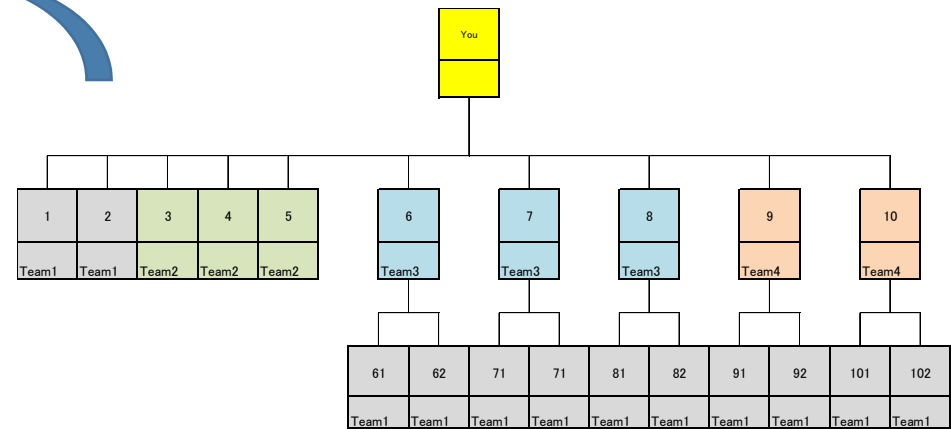

② バイナリーペイメント

自分のファミリーを左右に分けてサイクル発生毎に得る報酬

(タイトルランクによって1日に得ることができる報酬上限が変わる)

バイナリー報酬

基本報酬

L2500+R2500(1サイクル)

=USD200

ランク	1日の最大サイクル回数	日間最大収入額
マイナー	4	$800分のBitcoin
ビルダー	5	$1,000分のBitcoin
プロビルダー	6	$1,200分のBitcoin
マスタービルダー	8	$1,600分のBitcoin
モンスタービルダー	10	$2,000分のBitcoin