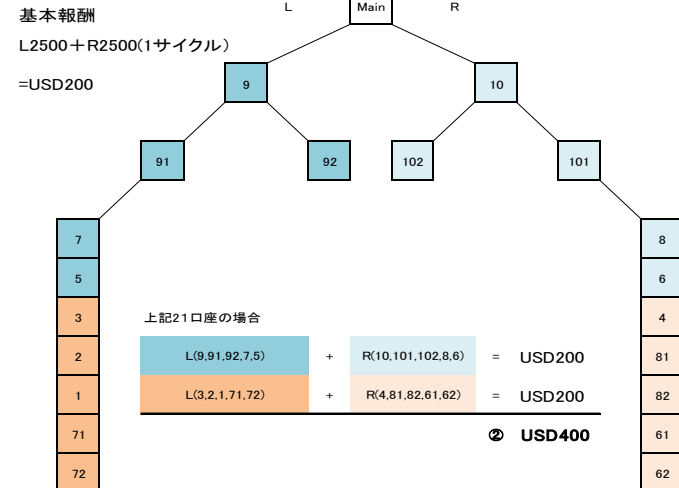

推奨マイニング事業投資スキーム (USD13800,JPY150万プラン) とポイント

- ・マイニング報酬を高めるために多めのプールシェアを持っておく
- ・自分の資金でLevel1(子)、Level2(孫)口座まで作りランクをビルダーに上げる
- ・報酬率の高い口座(Level1の口座9以降)に紹介を繋げていく事ができる
- ・自分でLevel1,Level2まで作っているの、報酬分が自分にバックされる

	①	②	③	④=①+②+③	⑤	⑥=④-⑤
	投資プール	登録費*1	送金手数料*2	合計	報酬バック	実投入額
USD	11,500	2,079	221	13,800	-1,095	12,705
JPY	1,250,970	226,154	24,040	1,500,000	-119,114	1,380,886
HKD	89,700	16,216	1,724	107,600	-8,541	99,059
RMB	72,450	13,098	1,392	86,900	-6,899	80,002

*1:USD99/口座をBitclubに支払い *2:Bit送金時に両替所に支払い

紹介、再投資分報酬

基本報酬			上記21口座の場合 (1-11,71-112 各USD500投資プール)			
Team	紹介	再投資	L1→Main	L2→L1	L2→Main	
					L1(6-8)	L1(9,10)
Team1	紹介	5%	5%	25%		
	再投資	10%	10%			
Team2	紹介	6%	6%	30%		
	再投資	12%	12%			
Team3	紹介	7%	7%	35%	2%	10%
	再投資	15%	15%		5%	
Team4	紹介	8%	8%	40%	3%	15%
	再投資	18%	18%		8%	

USD325   USD250   USD60   USD60

Total ① **USD695**

バイナリー報酬