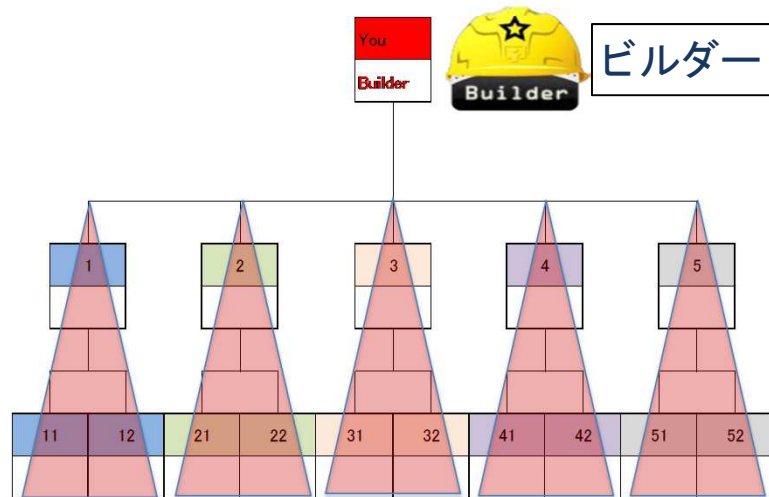

上記はランクが上がる毎に得られる報酬

(自動計算されるので、特に理解、意識する必要はありません)

ランキングシステム

ランキングに応じて報酬計算上限が変わる
(ランクは上がるほど有利になります)

BitClub ランキングシステム

ランク	スポンサー	総量	期間	資格の詳細
マイナー	0	----	生涯	\$99 メンバーシップ付アクティブメンバー+いずれかのマイニングプールの1シェア
ビルダー	5	\$10,000	生涯	それぞれがマイナー2人をスポンサーした5人のマイナーのスポンサー さらに登録ツリーボリュームの合計で\$10,000を持っていること。
プロビルダー	5	\$50,000* \$10,000/月*	毎月	自分の登録ツリー下に別の脚から来る合計3人のビルダーが必要です。さらに総登録ツリーボリュームで合計\$50,000が必要です。
マスタービルダー	5	\$250,000* \$50,000/月*	毎月	登録ツリーに、それぞれが別の脚から来る合計2人のプロビルダーが必要です。さらに、総登録ツリーボリューム\$250,000が必要です。
モンスタービルダー	5	\$2,000,000* \$500,000/月*	月間	登録ツリーに、それぞれ別の脚から合計3人のマスタービルダーが必要です。さらに合計登録ツリーボリュームに\$2,000,000が必要です。

自分(You)の下に上記三角形組織が5つあって自分(You)を含む総購入プール金額がUSD1万以上

自分(You)の下にビルダーが3つあって自分(You)を含む総購入プール金額がUSD5万以上

自分(You)の下にプロビルダーが2つあって自分(You)を含む総購入プール金額がUSD25万以上

自分(You)の下にマスタービルダーが3つあって自分(You)を含む総購入プール金額がUSD200万以上

推奨マイニング事業投資スキーム (USD13800,JPY150万プラン) とポイント