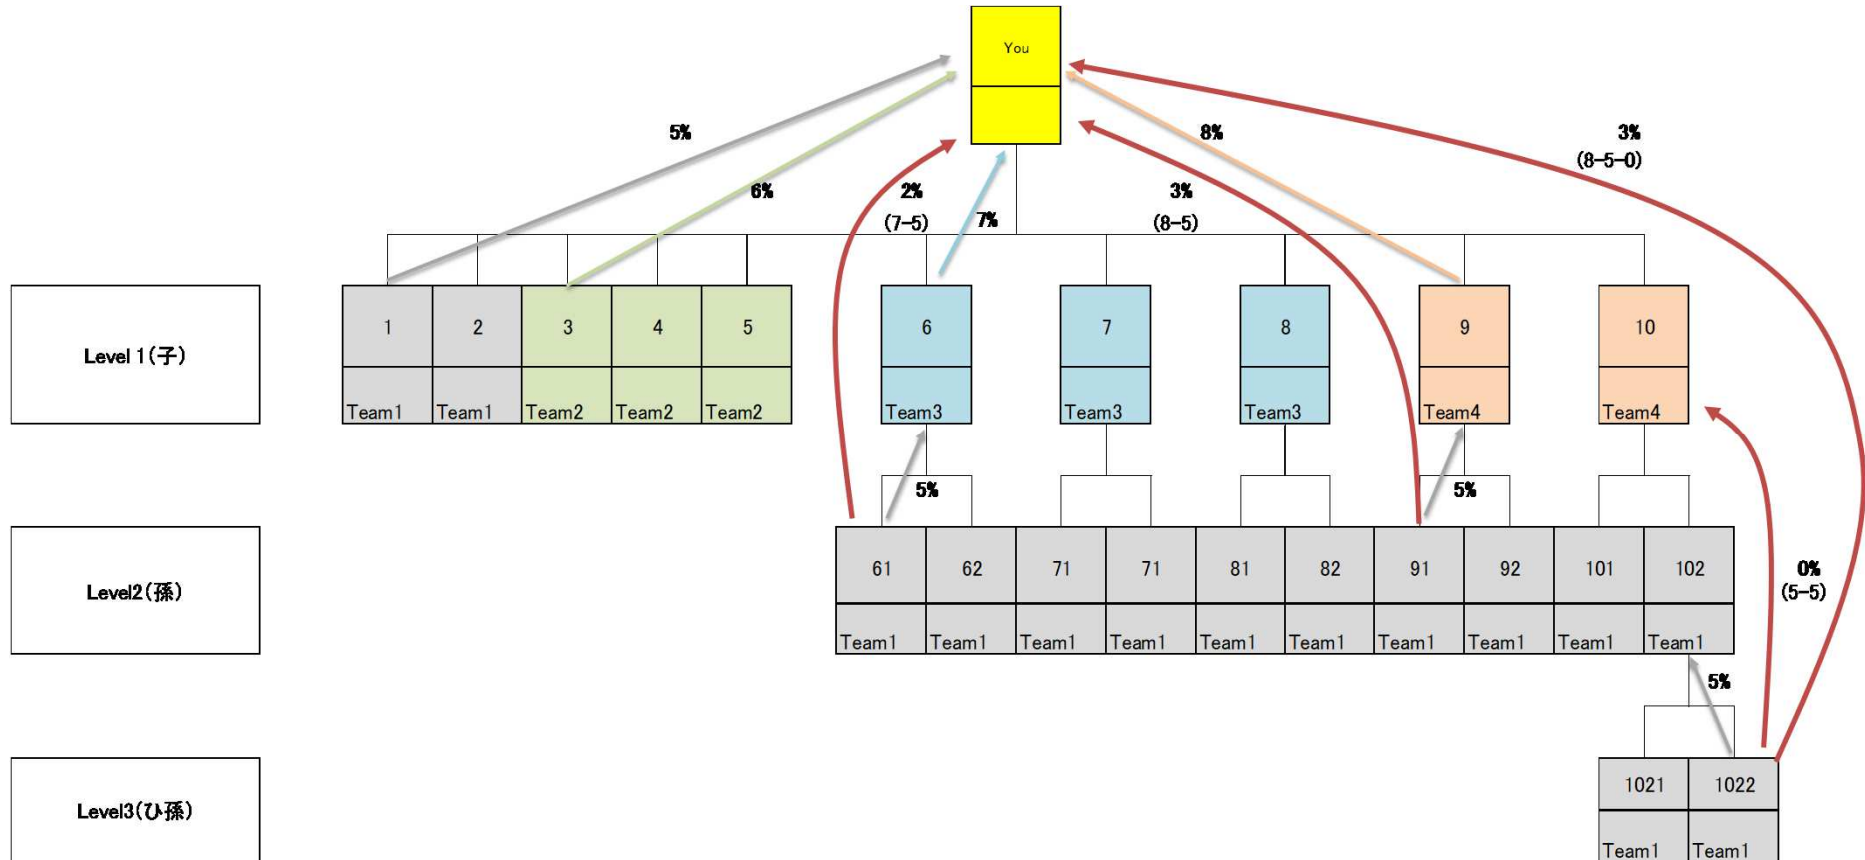

①レベルアップペイメント(直紹介報酬)

直紹介者が増えるにつれてコミッション率が上がる

(9人目以降は同じ)

Team1 (1-2人目)	紹介	5%
	再投資	10%

Team2 (3-5人目)	紹介	6%
	再投資	12%

Team3 (6-8人目)	紹介	7%
	再投資	15%

Team4 (9人目以降)	紹介	8%
	再投資	18%