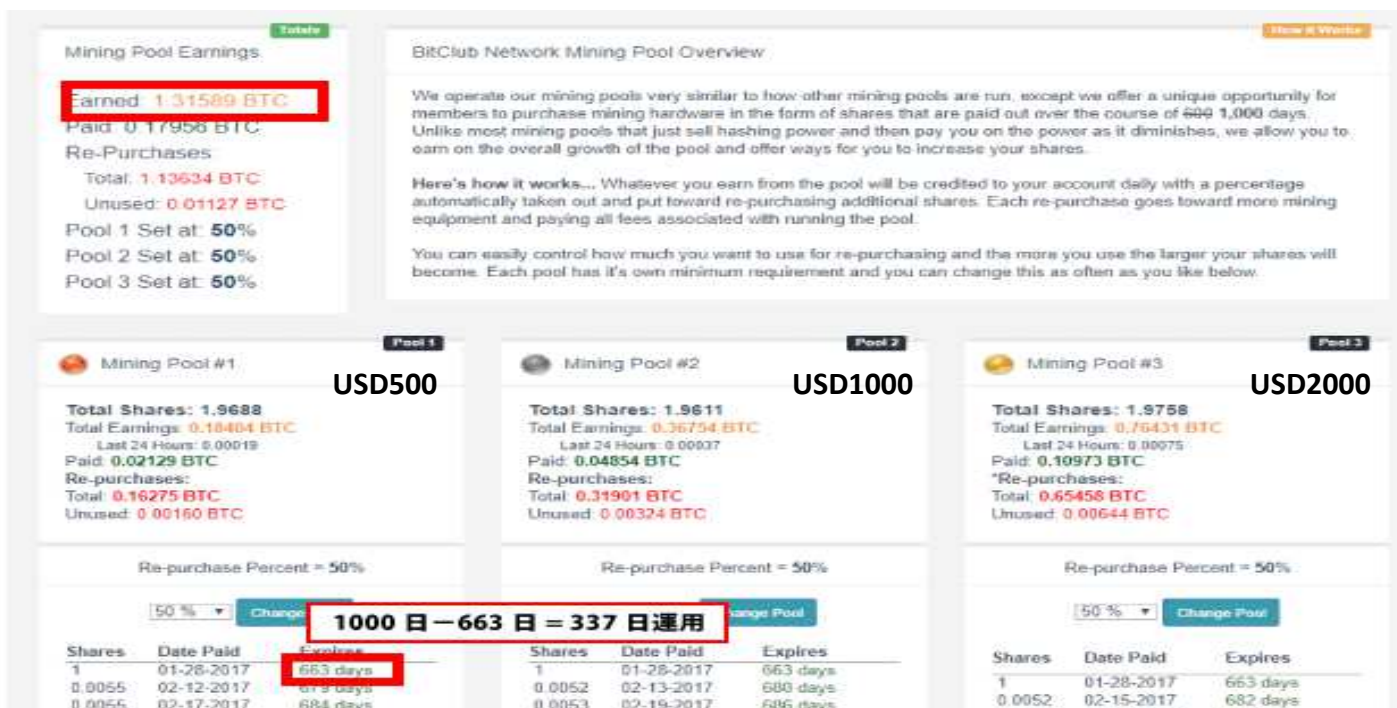

マイニング事業仕組みと 報酬システム

Bitclubからの3つのインカムゲイン

①マイニング事業からのビットコイン獲得

(本人の投資に対して数日毎に入ってくる :BitcoinベースBitcoin払い)

②紹介コミッション報酬

(紹介者がプール購入する毎 :USDベースBitcoinCash払い)

③プール再購入コミッション報酬

(紹介者がプール再購入毎に入ってくる :USDベースBitcoinCash払い)

※①に関しては紹介しなくても入ってくる事業インカム

① マイニング事業からのビットコイン獲得

利用可能なマイニングプール

プール名	購入額	今すぐ購入	マイニング期間	マイニング	コミッション	再購入	特典
プール1	\$500	今すぐ購入	1000日	マイニング	50%	50%	
プール2	\$1,000	今すぐ購入	1000日	マイニング	60%	40%	
プール3	\$2,000	今すぐ購入	1000日	マイニング	70%	30%	
創業者プール	\$3,500	今すぐ購入	1000日	マイニング	50%		創業者ボーナスと特別オファー

Bitclubがマイニングで獲得したビットコインを
マイニングプール購入持分に応じて**実績配当!!**

**マイニング機械の1000日リース権を購入して
Bitclubに運営委託して事業しているイメージ**

マイニング実績例(2017年1月28日から337日間で再購入率50%設定の場合)

	Pool1	Pool2	Pool3	Total	2/10時点レート 換算(JPY/BIT)
	USD500	USD1000	USD2000		1,000,000
期間中の各プールのマイニング量実績	0.18404	0.36754	0.76431	1.31589	
合計プール金額USD14500 メイン3500基本21口座の場合	Pool数 21	1	1		
	マイニング総量 3.86484	0.36754	0.76431	4.99669	4,996,690
合計プール金額USD11500 メイン1500基本21口座の場合	Pool数 21	1	0		
	マイニング総量 3.86484	0.36754	0	4.23238	4,232,380
合計プール金額USD3500 1口座投資の場合	Pool数 1	1	1		
	マイニング総量 0.18404	0.36754	0.76431	1.31589	1,315,890
合計プール金額USD500 1口座投資の場合	Pool数 1	0	0		
	マイニング総量 0.18404	0	0	0.18404	184,040