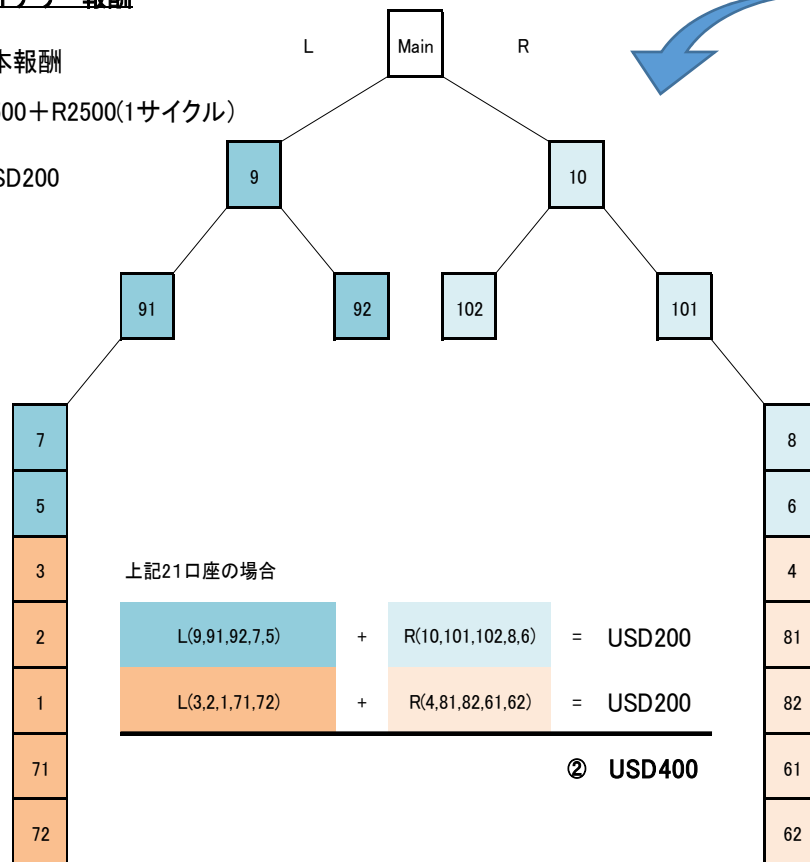

② バイナリーペイメント

自分のファミリーを左右に分けてサイクル発生毎に得る報酬

(タイトルランクによって1日に得ることができる報酬上限が変わる)

バイナリー報酬

基本報酬

L2500+R2500(1サイクル)

=USD200

ランク	1日の最大サイクル回数	日間最大収入額
マイナー	4	$800分のBitcoin
ビルダー	5	$1,000分のBitcoin
プロビルダー	6	$1,200分のBitcoin
マスタービルダー	8	$1,600分のBitcoin
モンスタービルダー	10	$2,000分のBitcoin